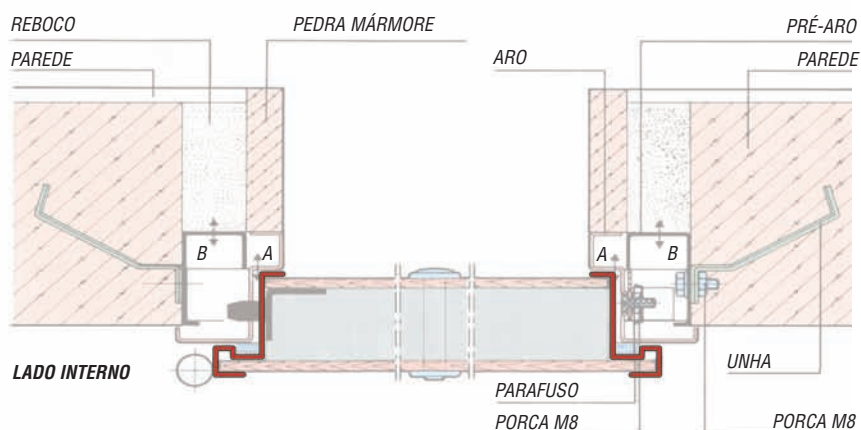

MONTAGEM COM ACABAMENTO EM ESTUQUE

MONTAGEM COM ACABAMENTO EM MADEIRA

ESQUEMAS TÉCNICOS (instalação)

Série ASSO, versão GRAFFA

Vista interna dos perfis de remate e de fixação do revestimento interno na versão GRAFFA

MONTAGEM COM ACABAMENTO EM MÁRMORE

MONTAGEM COM ACABAMENTO EM ESTUQUE

MONTAGEM COM ACABAMENTO EM MADEIRA

ESQUEMAS TÉCNICOS

Alternativas de aro e pré-aro

Dimensões em milímetros

MEDIDAS
STANDARD PARA
ARO E PRÉ-ARO