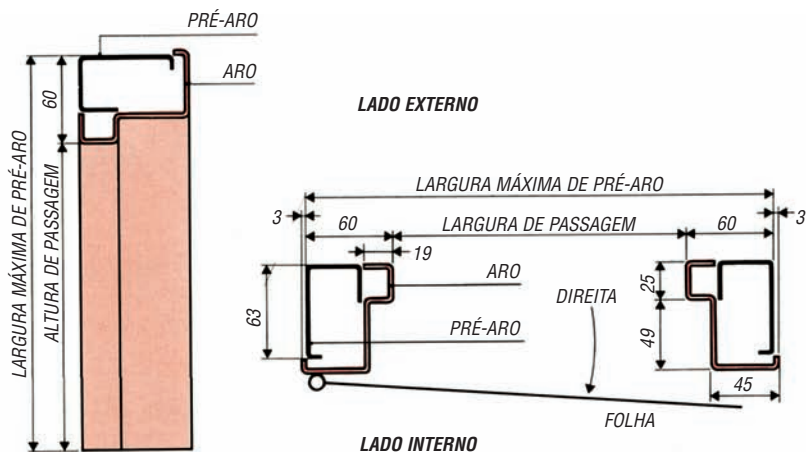

MONTAGEM COM ACABAMENTO EM ESTUQUE

MONTAGEM COM ACABAMENTO EM MADEIRA

ESQUEMAS TÉCNICOS (instalação)

Série ASSO, versão GRAFFA

Vista interna dos perfis de remate e de fixação do revestimento interno na versão GRAFFA

MONTAGEM COM ACABAMENTO EM MÁRMORE

MONTAGEM COM ACABAMENTO EM ESTUQUE

MONTAGEM COM ACABAMENTO EM MADEIRA

ESQUEMAS TÉCNICOS

Alternativas de aro e pré-aro

Dimensões em milímetros

MEDIDAS
STANDARD PARA
ARO E PRÉ-ARO