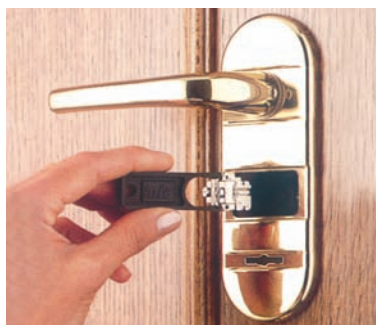

Chave de duplo palhetão para bloco MIA

Remover a cobertura de plástico

Chave "Scatto" para bloco MIA

Com uma chave de fendas, desapertar os dois parafusos que fixam o segredo

Abrir a embalagem que contém o novo bloco MIA, retirar o segredo que se encontra na fechadura, com a ajuda do extractor que acompanha a embalagem

Inserir o novo segredo e aparafusar os dois parafusos de fixação

COM O BLOCO (SEGREDO) INTERCAMBIÁVEL MIA, SE PERDER A CHAVE NÃO HÁ PROBLEMA. Para uma total segurança, as fechaduras de duplo palhetão da Dierre, beneficiam do sistema MIA, patenteado internacionalmente e que permite infinitas substituições, sem nunca mudar a fechadura. Em caso de furto, perda ou suspeita de cópia das chaves, basta substituir o bloco MIA intercambiável, por um outro novo. Uma operação rápida que qualquer um poderá realizar sozinho em casa.