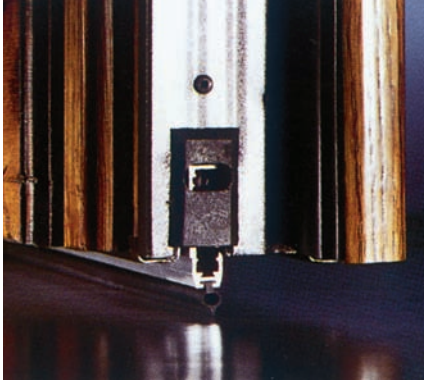

O limitador de abertura por translação, oferece mais uma garantia de protecção, resistindo a qualquer empurrão com a força do aço. É aplicado directamente ao aro e acciona-se fazendo deslizar horizontalmente o botão colocado na face interna do batente da porta. Guarnições colocadas ao longo de todo o perímetro do batente da porta e no aro (em PVC ou EPDM), garantem um maior isolamento ao ar e um fechar mais silencioso.

IFT de Rosenheim
Instituto alemão
de certificação e
ensaios a sistemas
de segurança
de portas e janelas

Limitador de abertura

Certificação IFT

Soleira Móvel Regulável

Pernos fixos

Guarnição e perfil de remate anti-corte (versão TOP)