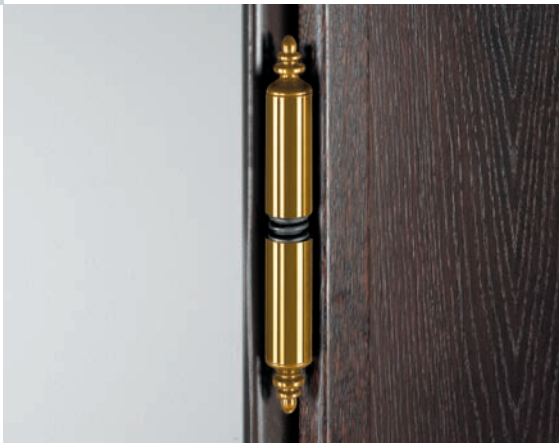

Classic latão