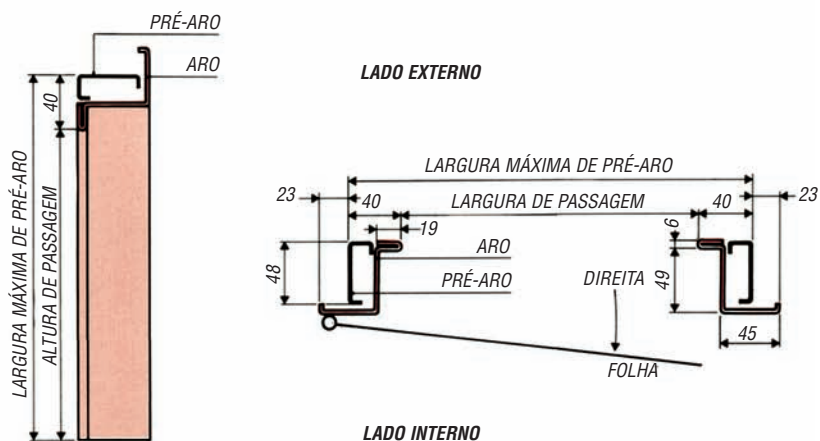

MEDIDAS
STANDARD PARA
ARO E PRÉ-ARO
SUPER REDUZIDO