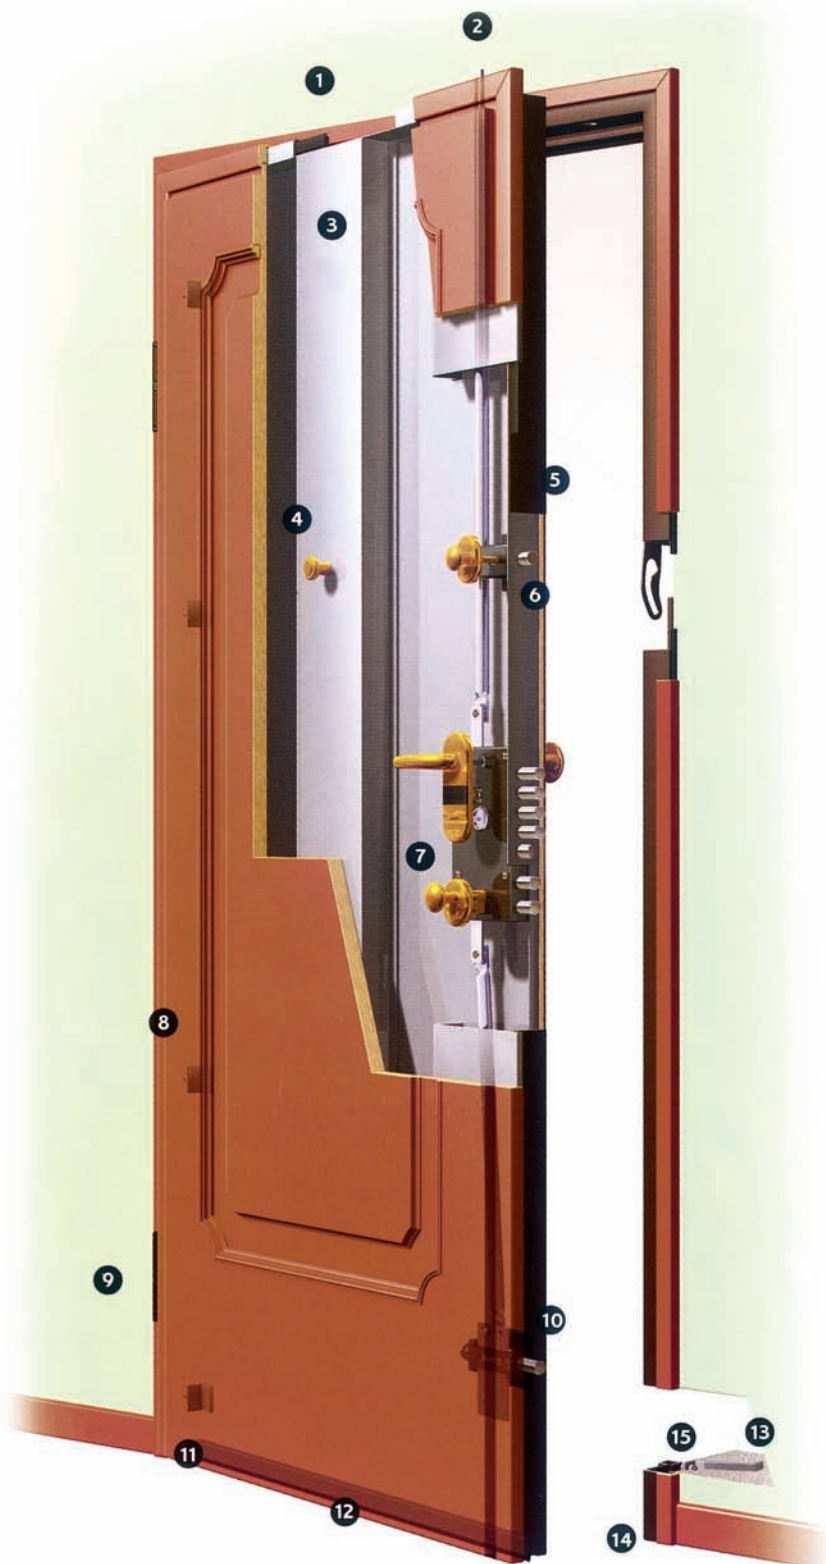

Chave de série, para cilindro "New Power"

Chave de série para cilindro "M Basic"

Chave "Jackey", para cilindro "New Power" (opcional)

Bloco MIA (segredo de duplo palhetão)

Fácil de substituir (instruções)

- 1 Perfil de fixação de revestimento interno
- 2 Tranca superior
- 3 Omega de reforço vertical
- 4 Perfis de remate
- 5 Espreitor de grande angular
- 6 Limitador de abertura
- 7 Fechadura
- 8 Pernos fixos anti-alavanca
- 9 Dobradiça regulável
- 10 Tranca inferior lateral "Block"
- 11 Parafuso de regulação da soleira movel
- 12 Soleira móvel
- 13 Chumbador de fixação à parede
- 14 Aro da porta
- 15 Pré-aro

ASSO 5

- 1 Fechadura
- 2 Pernos fixos
- 3 Tranca "Block"
- 4 Tranca superior

ASSO 6

Porta de segurança com fechadura de duplo palhetão ou com fechadura de cilindro (versão CE)

- 1 Perfil de fixação de revestimento interno
- 2 Tranca superior
- 3 Omega de reforço vertical
- 4 Espreitador de grande angular
- 5 Perfis de remate
- 6 Limitador de abertura
- 7 Fechadura
- 8 Pernos fixos anti-alavanca
- 9 Dobradiça regulável
- 10 Parafuso de regulação da soleira móvel
- 11 Soleira móvel
- 12 Chumbador de fixação à parede
- 13 Aro da porta
- 14 Pré-aro

ASSO 6

- 1 Fechadura
- 2 Pernos fixos
- 3 Tranca superior

ASSO 3

Porta de segurança com fechadura de duplo palhetão e cilindro de serviço

- 1 Perfil de fixação de revestimento interno
- 2 Tranca superior
- 3 Omega de reforço vertical
- 4 Espreitador de grande angular
- 5 Perfis de remate
- 6 Limitador de abertura
- 7 Fechadura de duplo palhetão e cilindro de serviço
- 8 Pernos fixos anti-alavanca
- 9 Dobradiça regulável
- 10 Tranca inferior lateral "Block"
- 11 Parafuso de regulação da soleira movel
- 12 Soleira móvel
- 13 Chumbador de fixação à parede
- 14 Aro da porta
- 15 Pré-aro