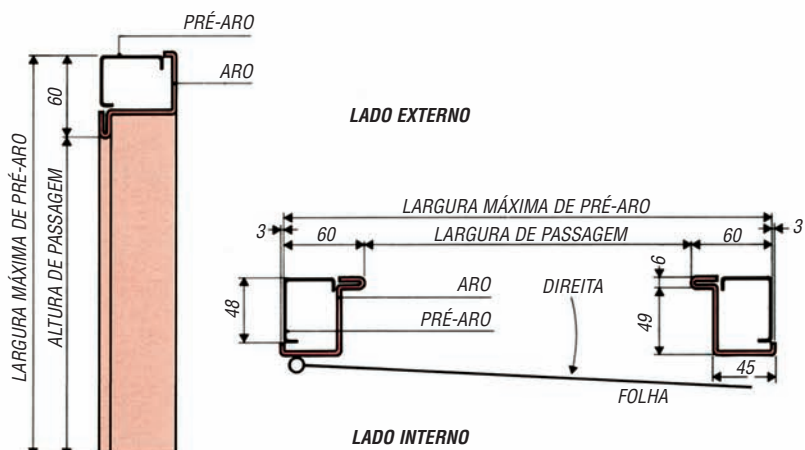

MEDIDAS
STANDARD PARA
ARO E PRÉ-ARO
REDUZIDO