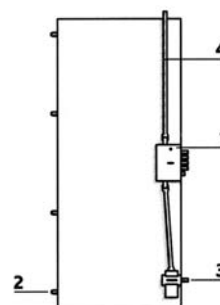

ASSO 5

- 1 Fechadura
- 2 Pernos fixos
- 3 Tranca "Block"
- 4 Tranca superior